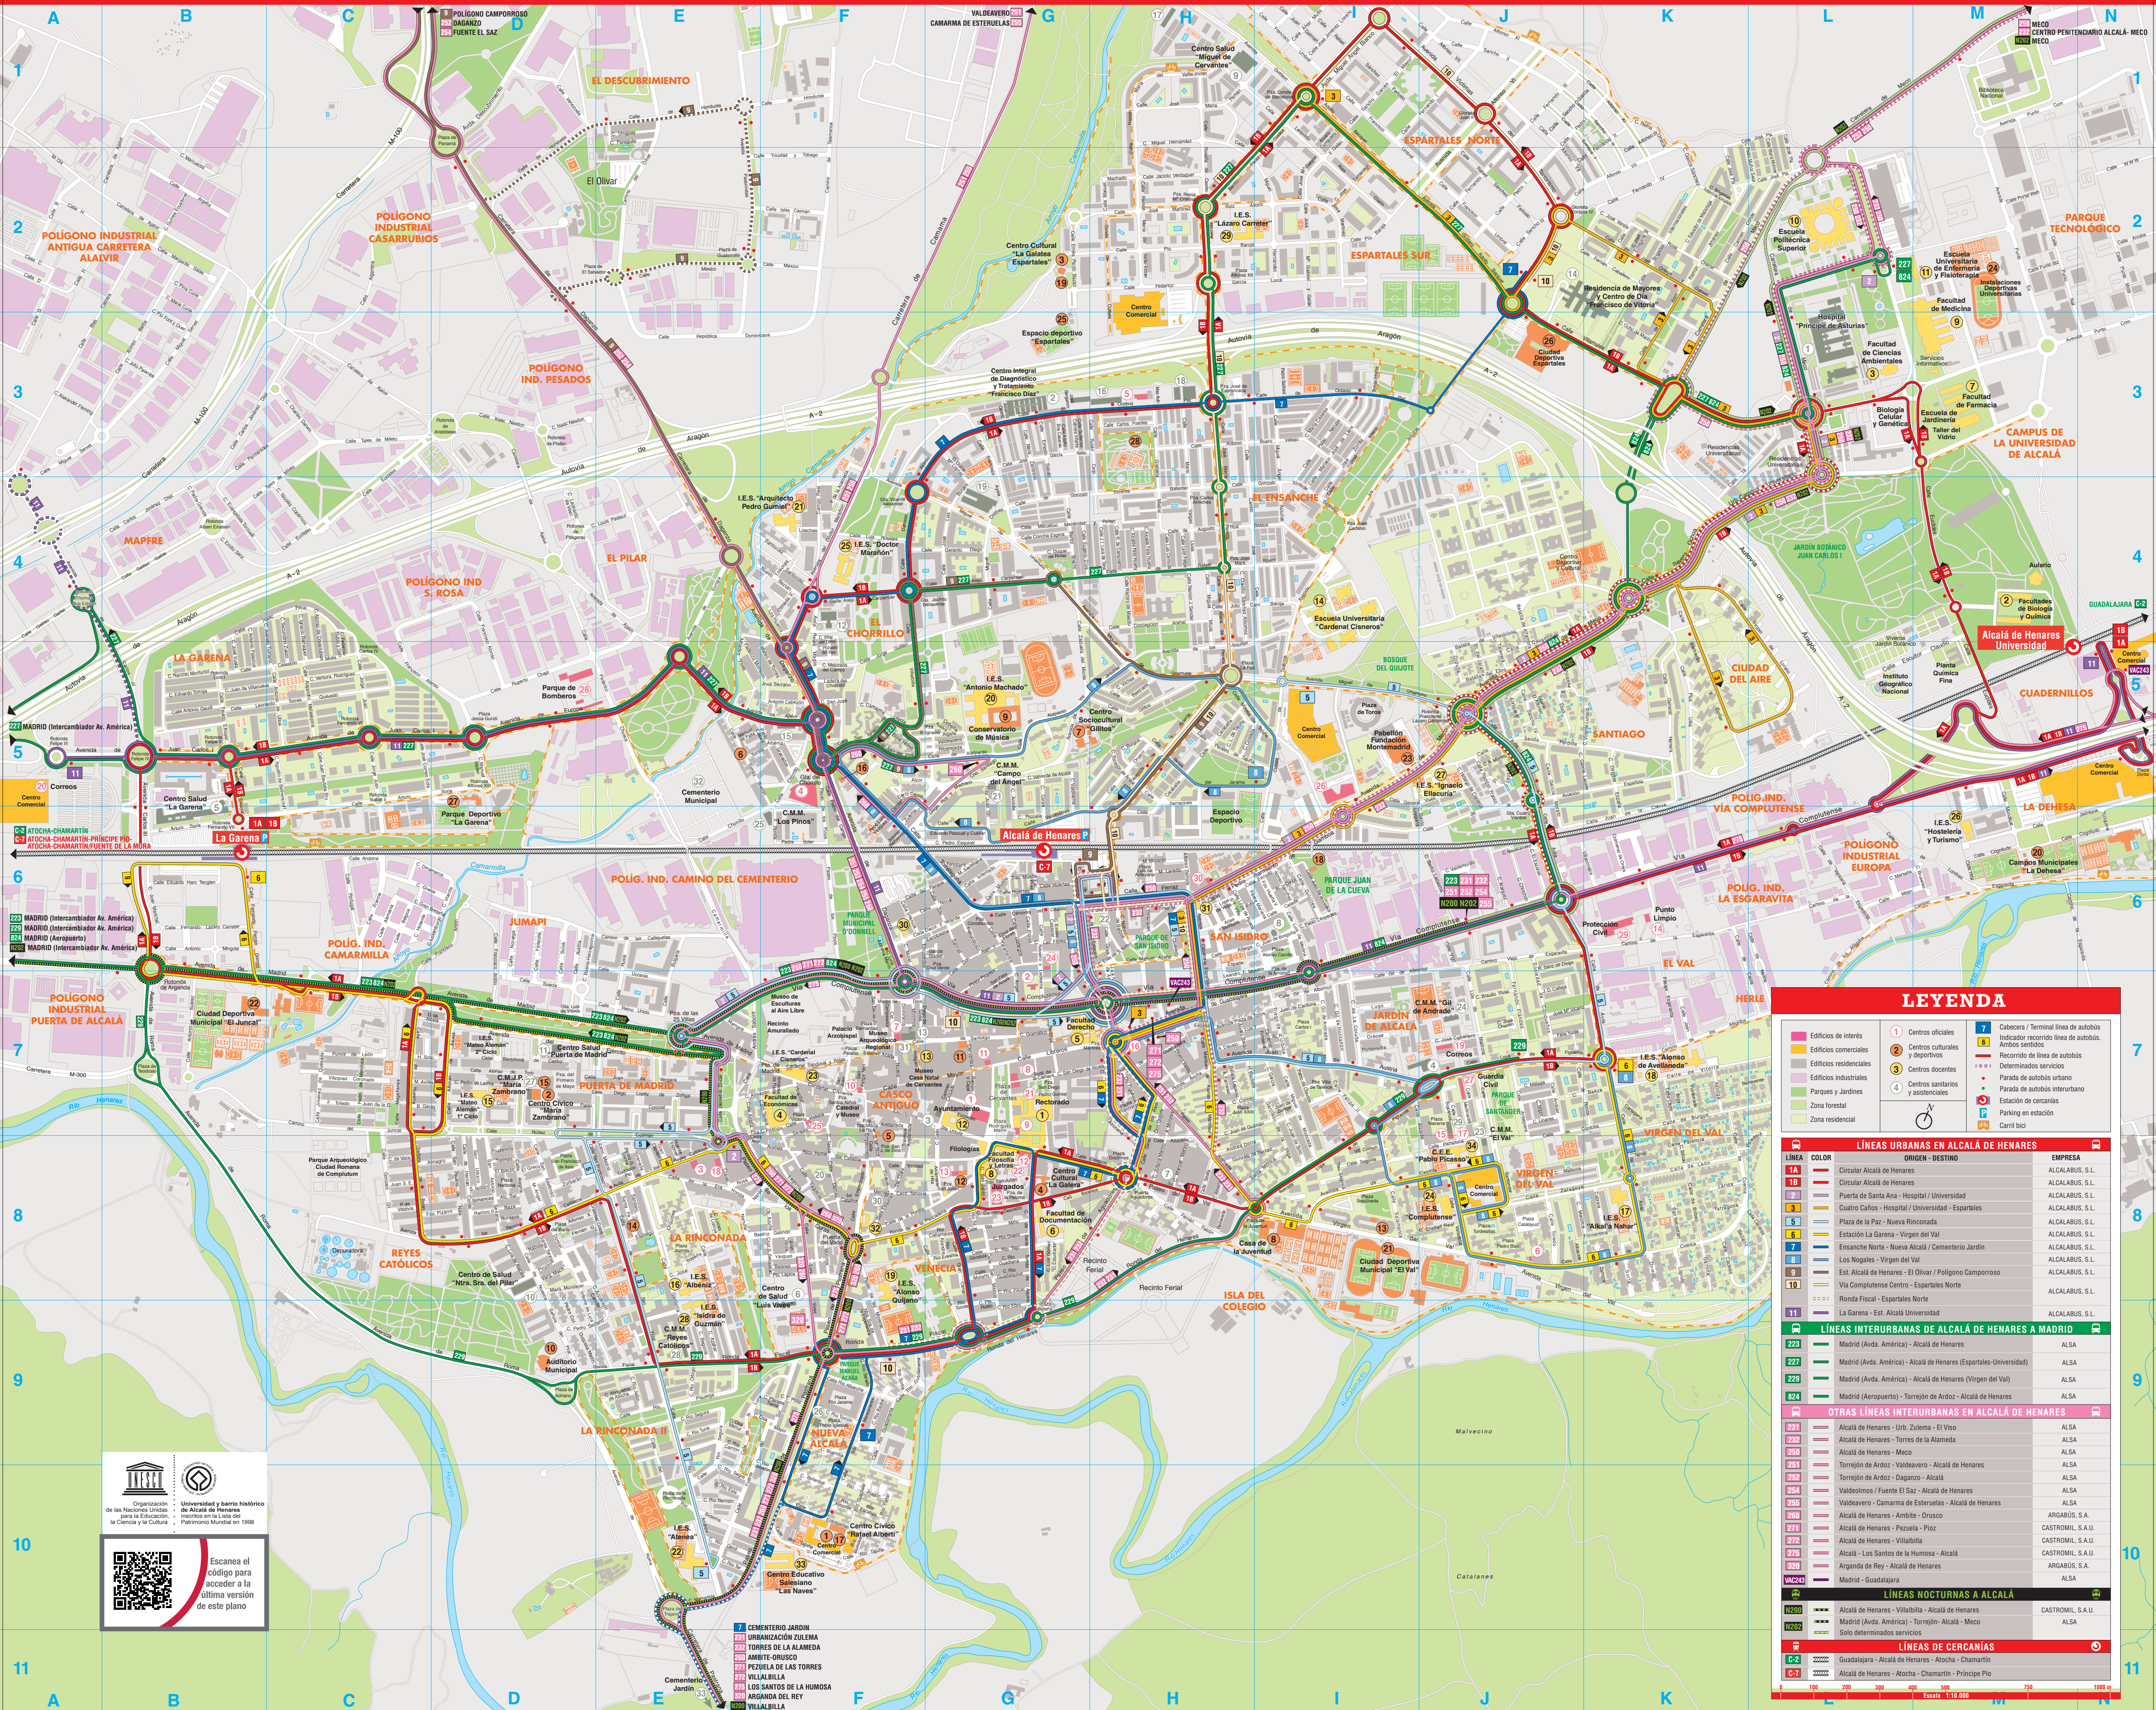

Plano de los transportes de Alcalá de Henares

LEYENDA

	Edificios de interés		Centros oficiales		Cabezera / Terminal línea de autobús
	Edificios comerciales		Centros docentes		Recorrido de línea de autobús
	Edificios residenciales		Centros de salud		Determinados servicios
	Edificios industriales		Centros sanitarios y asistenciales		Parada de autobús urbano
	Parques y Jardines		Centros de ocio y culturales		Parada de autobús interurbano
	Zona forestal		Centros de ocio y culturales		Estación de cercanías
	Zona residencial		Centros de ocio y culturales		Parking en estación
			Centros de ocio y culturales		Carril bici

LÍNEA	COLOR	ORIGEN - DESTINO	EMPRESA
1A	Rojo	Circular Alcalá de Henares	ALCALARBUS, S.L.
1B	Rojo	Circular Alcalá de Henares	ALCALARBUS, S.L.
2	Naranja	Puerta de Santa Ana - Hospital / Universidad	ALCALARBUS, S.L.
3	Amarillo	Plaza Calles - Hospital / Universidad - Espartales	ALCALARBUS, S.L.
4	Verde	Plaza de la Paz - Nueva Rinconada	ALCALARBUS, S.L.
5	Verde	Estación La Garena - Virgen del Val	ALCALARBUS, S.L.
6	Verde	Ensanche Norte - Nueva Alcalá / Cementerio Jardín	ALCALARBUS, S.L.
7	Verde	Los Nogales - Virgen del Val	ALCALARBUS, S.L.
8	Verde	Est. Alcalá de Henares - El Olivar / Polígono Camporroso	ALCALARBUS, S.L.
9	Verde	Est. Alcalá de Henares - El Olivar / Polígono Camporroso	ALCALARBUS, S.L.
10	Verde	Vía Complutense Centro - Espartales Norte	ALCALARBUS, S.L.
11	Verde	Ronda Fiscal - Espartales Norte	ALCALARBUS, S.L.
12	Verde	La Garena - Est. Alcalá Universidad	ALCALARBUS, S.L.

LÍNEA	COLOR	ORIGEN - DESTINO	EMPRESA
223	Verde	Madrid (Avda. América) - Alcalá de Henares	ALSA
227	Verde	Madrid (Avda. América) - Alcalá de Henares (Espartales-Universidad)	ALSA
229	Verde	Madrid (Avda. América) - Alcalá de Henares (Virgen del Val)	ALSA
824	Verde	Madrid (Aeropuerto) - Torrejón de Ardoz - Alcalá de Henares	ALSA

LÍNEA	COLOR	ORIGEN - DESTINO	EMPRESA
231	Verde	Alcalá de Henares - Urb. Zulema - El Viso	ALSA
232	Verde	Alcalá de Henares - Torres de la Alameda	ALSA
233	Verde	Alcalá de Henares - Meco	ALSA
234	Verde	Torrejón de Ardoz - Valdeavero - Alcalá de Henares	ALSA
235	Verde	Torrejón de Ardoz - Valdeavero - Alcalá	ALSA
236	Verde	Valdeavero / Fuente El Saz - Alcalá de Henares	ALSA
237	Verde	Valdeavero - Camama de Esteruelas - Alcalá de Henares	ALSA
238	Verde	Alcalá de Henares - Ambite - Orusco	ALSA
239	Verde	Alcalá de Henares - Pezuela - Pizor	ARABÁUS, S.A.
240	Verde	Alcalá de Henares - Villavieja	CASTROMIL, S.A.U.
241	Verde	Alcalá - Los Santos de la Humosa - Alcalá	CASTROMIL, S.A.U.
242	Verde	Arganda de Rey - Alcalá de Henares	ARABÁUS, S.A.
WC243	Verde	Madrid - Guadalajara	ALSA

LÍNEA	COLOR	ORIGEN - DESTINO	EMPRESA
N200	Verde	Alcalá de Henares - Villavieja - Alcalá de Henares	CASTROMIL, S.A.U.
N202	Verde	Madrid (Avda. América) - Torrejón-Alcalá - Meco	ALSA

LÍNEA	COLOR	ORIGEN - DESTINO	EMPRESA
C-2	Verde	Guadalajara - Alcalá de Henares - Atocha - Chamartín	ALSA
C-7	Verde	Alcalá de Henares - Atocha - Chamartín - Príncipe Pio	ALSA