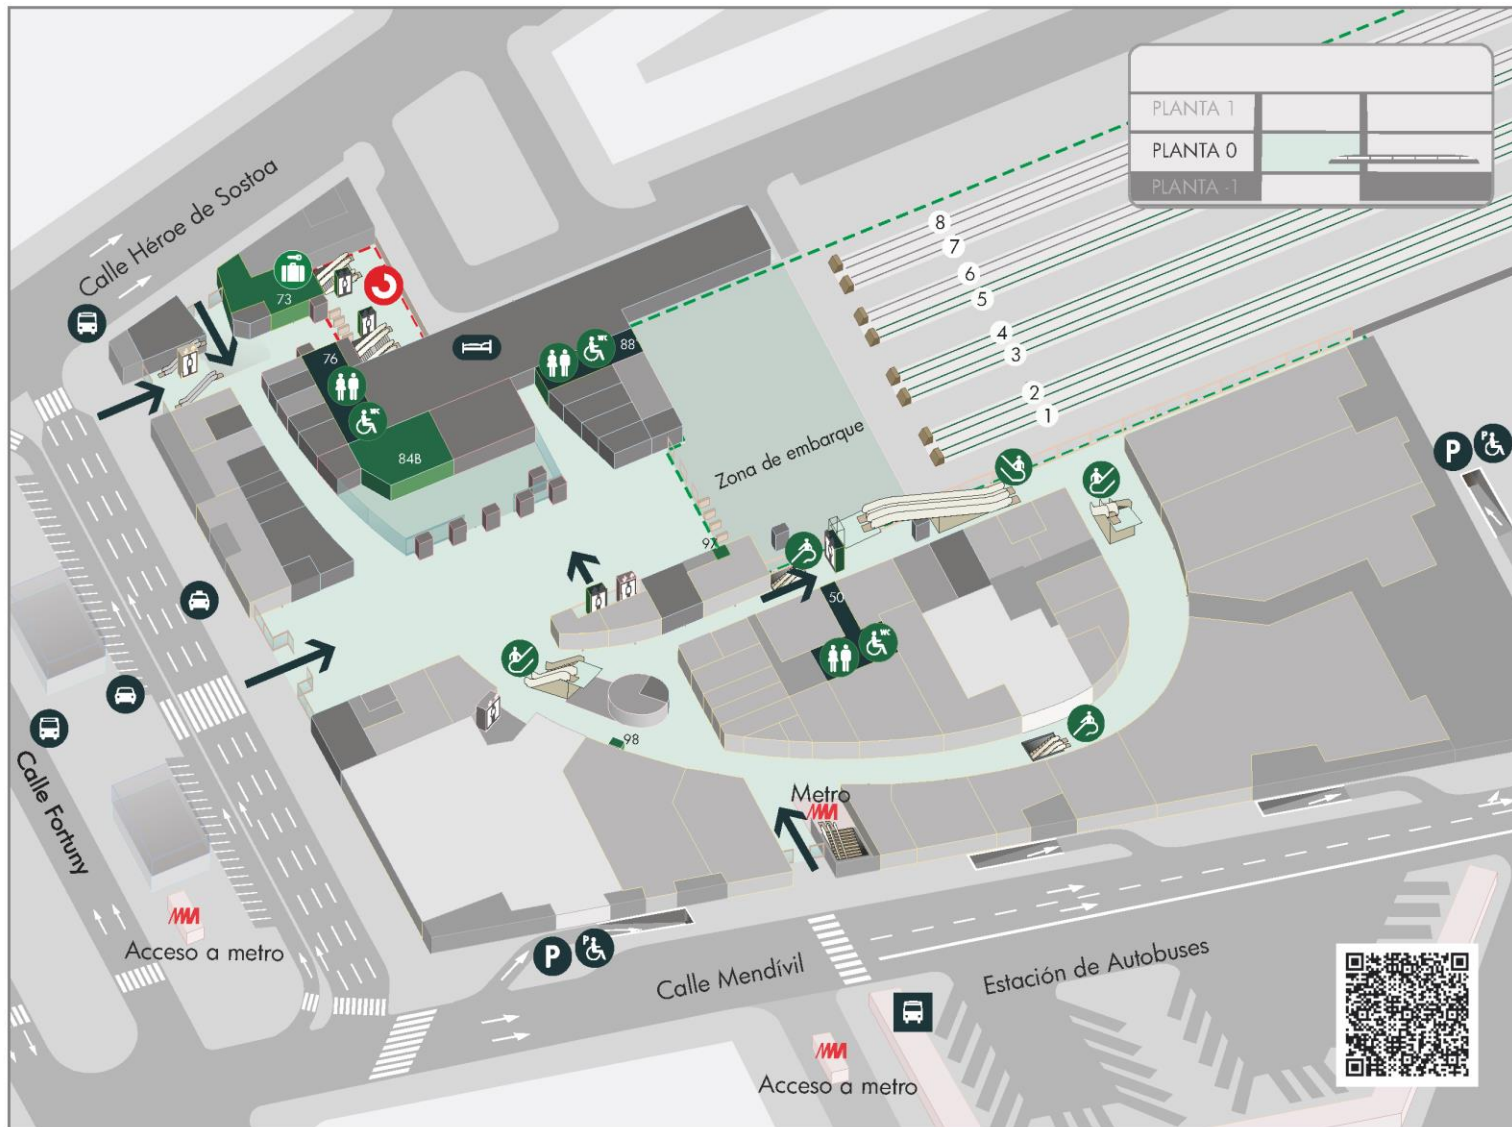

ASEOS ACCESIBLES

- 50 ASEOS MUJERES/HOMBRES
- 76 ASEOS MUJERES/HOMBRES
- 88 ASEOS MUJERES/HOMBRES

SERVICIOS ADIF

- 73 CONSIGNA (CERRADO TEMPORALMENTE)
- 84B INFORMACIÓN, ATENCIÓN AL CLIENTE Y OBJETOS PERDIDOS
- 97 Y 98 DESFIBRILADOR EXTERNO AUTOMÁTICO

ACCESIBILIDAD PCD

- 84 SERVICIO DIÁLOGO Y PUNTO DE ENCUENTRO DE SERVICIO DE AYUDA ATENDO