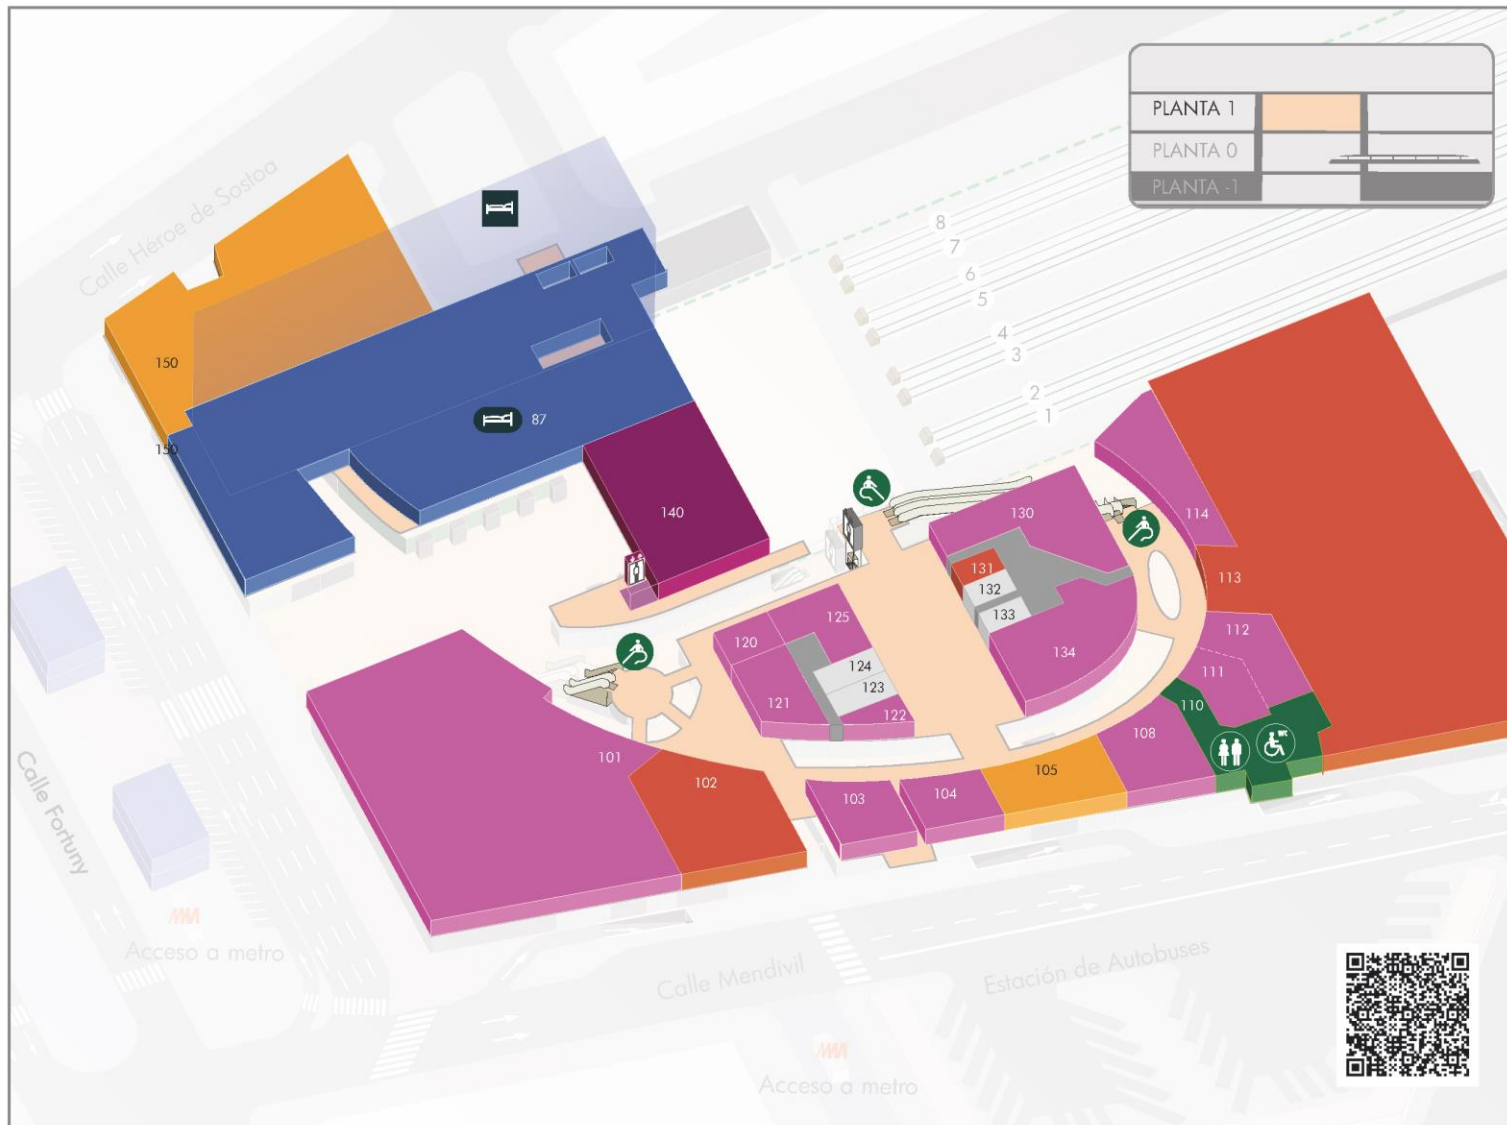

SERVICIOS ADIF

110 ASEOS MUJERES/HOMBRES

REGALOS

- 105 JUGUETERÍA POLY
- 150 MEDIA MARKET (Acceso por planta 0)

RESTAURACIÓN/ALIMENTACIÓN

- 101 MERCADONA
- 103 McDONALD'S
- 104 LIZARRAN
- 108 LA POSADA DE BRASIL
- 111 GINO'S
- 112 VIPS
- 114 FOSTER'S HOLLYWOOD
- 120 TACO BELL
- 121 PIZZA HUT
- 122 100 MONTADITOS
- 125 TGB
- 130 BURGER KING
- 134 KFC

SERVICIOS

- 87 HOTEL BARCELÓ (Acceso por planta 0)

OCIO

- 102 PAUSE & PLAY
- 113 YEJMO CINEPLEX
- 131 LUOTECA INFANTIL

SERVICIOS OPER. FERROVIARIOS

- 140 SALA CLUB AVE (Acceso por planta 0)