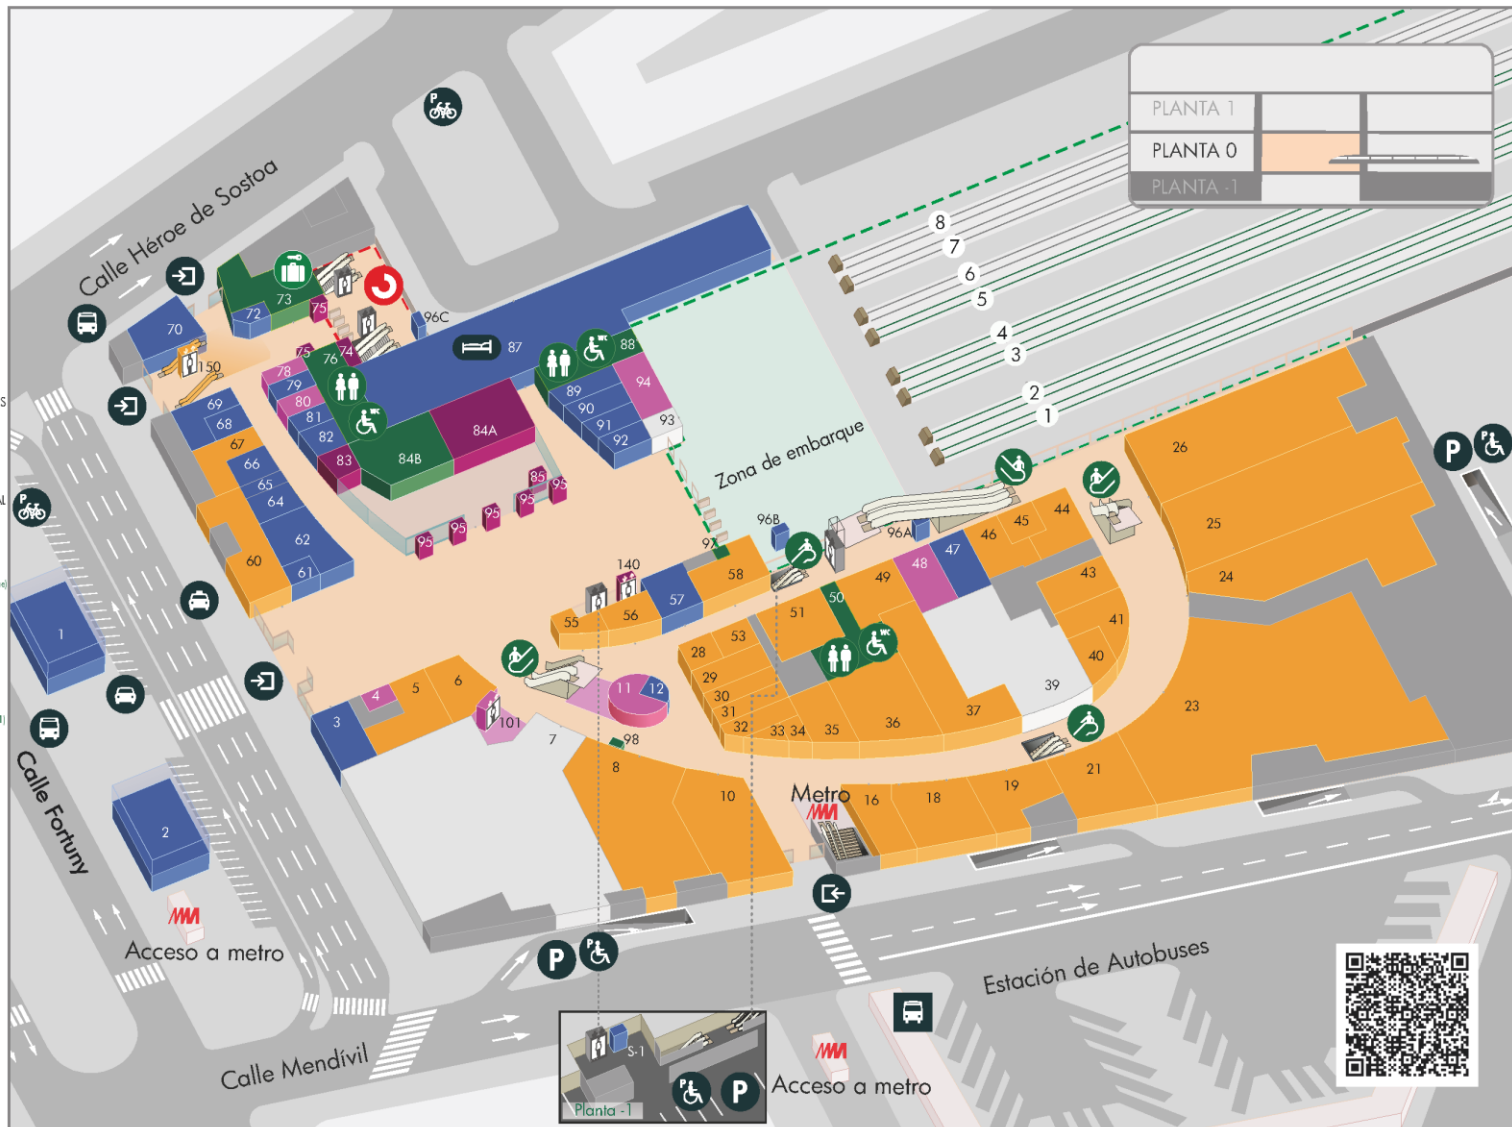

- 70 FERNANDO PELUQUEROS
- 72 YOGO
- 79 MANZANA ROTA
- 81 CUIDATE +
- 82 MOVILTOON
- 87 HOTEL BARCELÓ
- 89 AJAMO ENTERPRISE NATIONAL
- 90 AVIS
- 91 EUROPCAR
- 92 HERTZ
- 96AyC CAJERO AUT. (Pl. 0)
- 96B CAJERO AUT. (Zona embarque)
- S-1 CAJERO AUT. (Pl. -1)

## RESTAURACIÓN/ALIMENTACIÓN

- 4 DUNKIN'COFFEE
- 11 Cafetería ORIENT EXPRESS
- 48 RODILLA
- 78 BEUROS
- 80 JABUGO
- 94 RAIL COFFEE
- 101 MERCADONIA (Acceso Pl. 1)

## SERVICIOS OPE R. FERROVIARIOS

- 74 TAQUILLAS DE CERCANIAS
- 75 MÁQUINAS CERCANIAS
- 83 CENTRO SERVICIOS AL CUENTE
- 84A VENTA DE BILLETES
- 85 MÁQUINAS MEDIA DISTANCIA
- 95 MÁQUINAS AUTOVENTA MULTIPRODUCTO
- 140 Acceso a SALA CLUB

- 7 LOCAL DISPONIBLE
- 39 LOCAL DISPONIBLE
- 93 LOCAL DISPONIBLE

SERVICIOS ADIF

110 ASEOS MUJERES/HOMBRES

REGALOS

- 105 JUGUETERÍA POLY
- 150 MEDIA MARKET (Acceso por planta 0)

RESTAURACIÓN/ALIMENTACIÓN

- 101 MERCADONA
- 103 McDONALD'S
- 104 LIZARRAN
- 108 LA POSADA DE BRASIL
- 111 GINO'S
- 112 VIPS
- 114 FOSTER'S HOLLYWOOD
- 120 TACO BELL
- 121 PIZZA HUT
- 122 100 MONTADITOS
- 125 TGB
- 130 BURGER KING
- 134 KFC