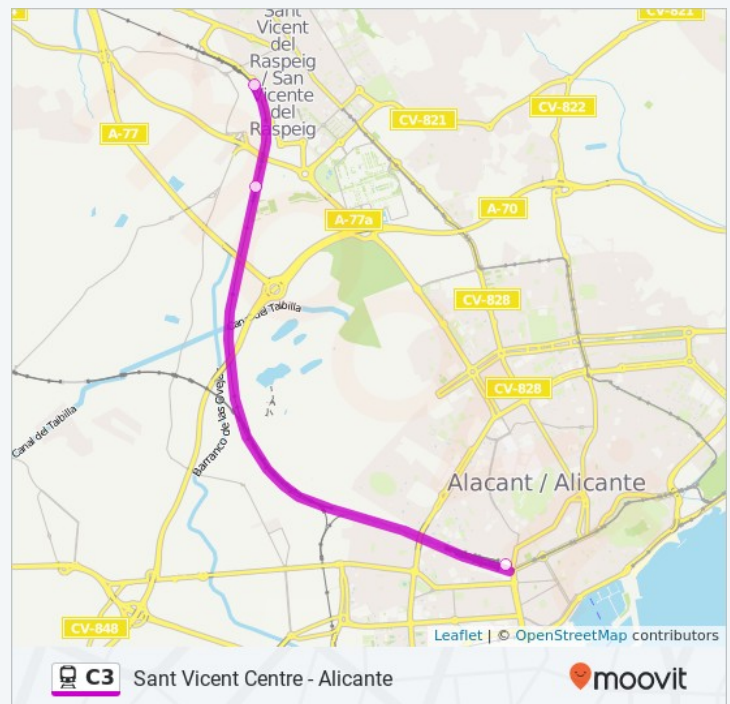

## Sant Vicent Centre - Alicante

[Ver En Modo Sitio Web](#)

La línea C3 de tren (Sant Vicent Centre - Alicante) tiene 2 rutas. Sus horas de operación los días laborables regulares son: (1) a Alicante-Terminal: 7:13 - 22:58 (2) a Sant Vicent Center: 7:30 - 22:45

### Información de la línea C3 de tren

**Dirección:** Alicante-Terminal

**Paradas:** 3

**Duración del viaje:** 9 min

**Resumen de la línea:** Sant Vicent Center, Universidad De Alicante, Alacant Terminal

Sant Vicent Centre - Alicante

## Sentido: Sant Vicent Center

3 paradas

[VER HORARIO DE LA LÍNEA](#)

Alacant Terminal

Universidad De Alicante

Sant Vicent Center

## Información de la línea C3 de tren

**Dirección:** Sant Vicent Center

**Paradas:** 3

**Duración del viaje:** 9 min

**Resumen de la línea:** Alacant Terminal, Universidad De Alicante, Sant Vicent Center

Los horarios y mapas de la línea C3 de tren están disponibles en un PDF en moovit.com. Utiliza [Moovit App](#) para ver los horarios de los autobuses en vivo, el horario del tren o el horario del metro y las indicaciones paso a paso para todo el transporte público en Alicante.