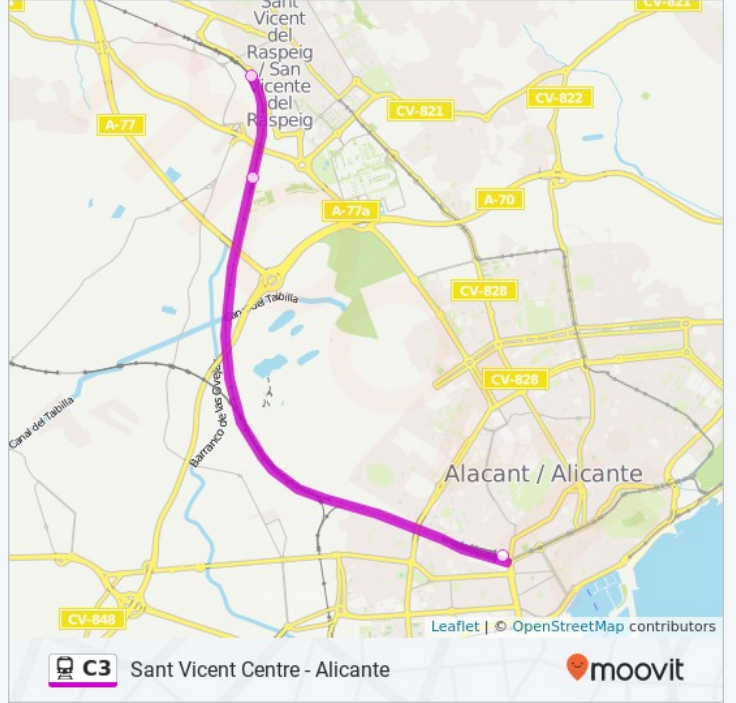

## Sant Vicent Centre - Alicante

[Ver En Modo Sitio Web](#)

La línea C3 de tren (Sant Vicent Centre - Alicante) tiene 2 rutas. Sus horas de operación los días laborables regulares son: (1) a Alicante-Terminal: 7:13 - 22:58 (2) a Sant Vicent Center: 7:30 - 22:45

### Sentido: Alicante-Terminal

3 paradas

[VER HORARIO DE LA LÍNEA](#)

Sant Vicent Center

Universidad De Alicante

Alacant Terminal

### Horario de la línea C3 de tren

Alicante-Terminal Horario de ruta:

Lunes	7:13 - 22:58
Martes	7:13 - 22:58
Miércoles	7:13 - 22:58
Jueves	7:13 - 22:58
Viernes	7:13 - 22:58
Sábados	8:25 - 22:58
Domingos	8:25 - 22:58

### Información de la línea C3 de tren

**Dirección:** Alicante-Terminal

**Paradas:** 3

**Duración del viaje:** 9 min

**Resumen de la línea:** Sant Vicent Center, Universidad De Alicante, Alacant Terminal

Sant Vicent Centre - Alicante